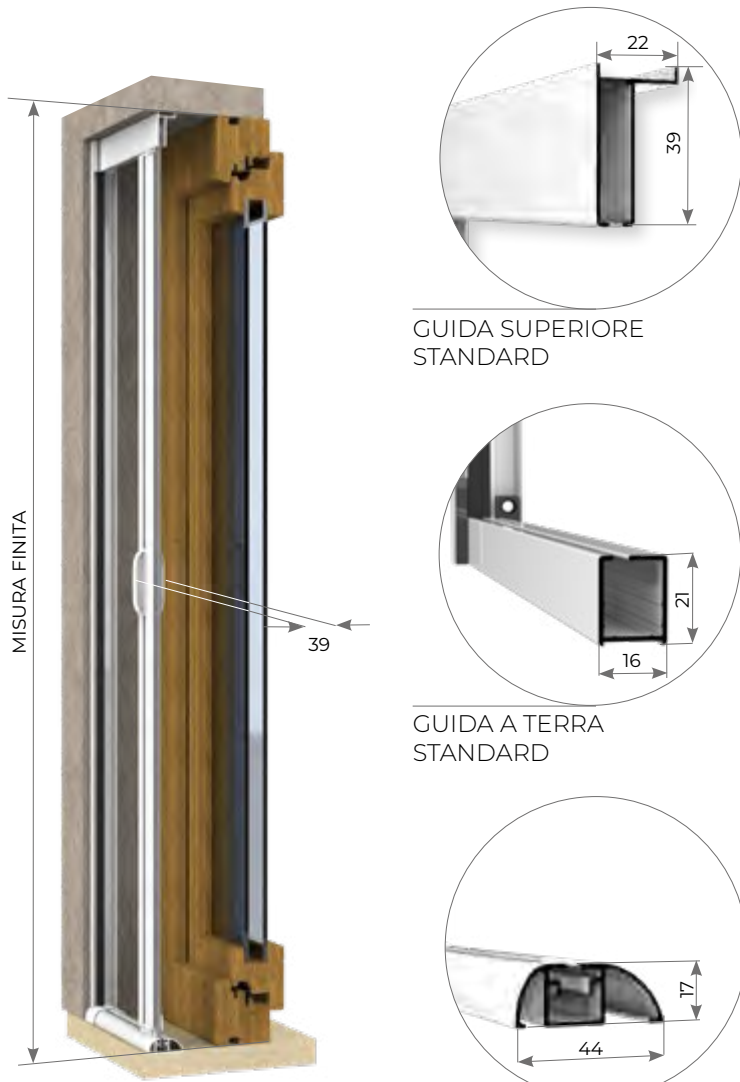

GUIDA SUPERIORE STANDARD

GUIDA A TERRA STANDARD

GUIDA A TERRA BASSA STONDATA

MISURE CONSIGLIATE mm

MISURA FINITA: la zanzariera verrà fornita con le stesse misure ordinate.

MISURA LUCE: (specificare): la zanzariera verrà fornita 3mm in meno sul lato cassonetto.

FAST 50 LATERALE 1 ANTA	L	H
MIN	-	1500
MAX	1400	2600

FAST 50 LATERALE 2 ANTE	L	H
MIN	-	1500
MAX	2800	2600

SISTEMI DI APERTURA VISTA INTERNA DA SPECIFICARE IN FASE DI ORDINE DELLA GUIDA STONDATA.

DI SERIE
VERSIONE "A":
DA SX A DX

A RICHIESTA
VERSIONE "B":
DA DX A SX