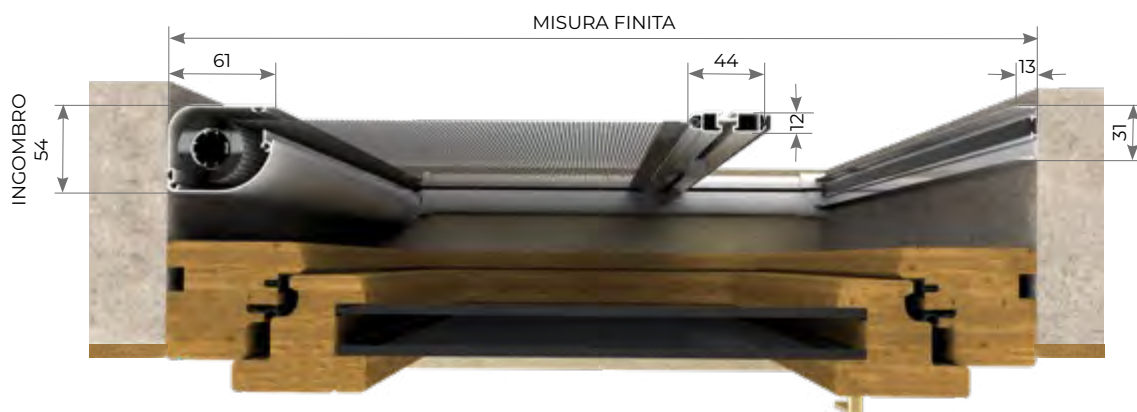

SISTEMI DI APERTURA VISTA INTERNA DA SPECIFICARE IN FASE DI ORDINE DELLA GUIDA STONDATA.

DI SERIE
VERSIONE "A":
DA SX A DX

A RICHIESTA
VERSIONE "B":
DA DX A SX

AVVOLGENTI CON BOTTONE

LISTINO IVA ESCLUSA MINIMO DI FATTURAZIONE: 1 ANTA 2,0 mq - 2 ANTE 4,0 mq